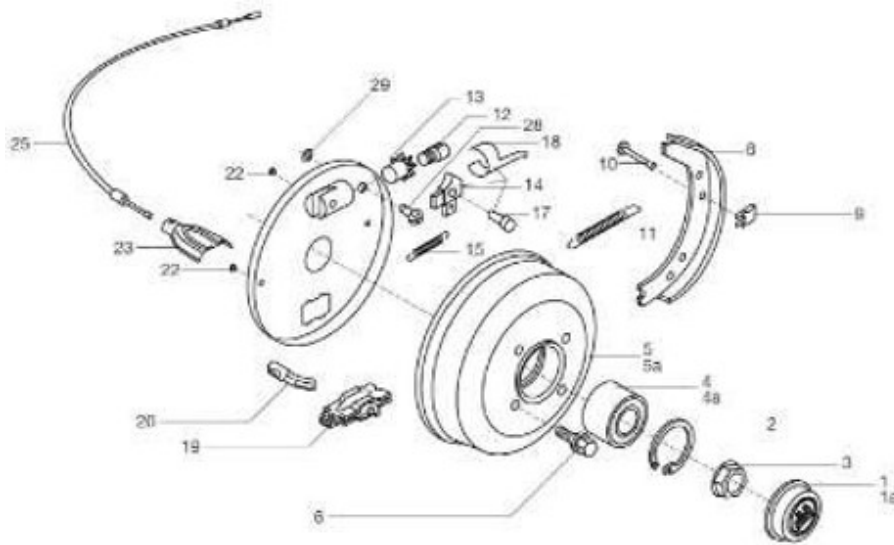

BPW hjulbrens 200x50mm

FUNKSJON

Betegnelse	Antall aksler	Pos	Artikkel.Nr.
Navkapsel	2	1	4016160
Sikringsring	4	2	02.5605.64.90
Sikringsmutter	2	3	581200
Kompaktlager, 34 x 64 x 37 mm	2	4	02.6450.02.00
Kompaktlager, 39X72X37mm 1500 kg	2	4	311396
Trommel Opel inkl. pos. 2-4	2	5	4008254
Trommel Merc inkl. pos. 2-4	2	5	4008252
Trommel 1500 kg inkl. pos. 2-4, lager: 39 x 72 x 37 mm	2	5	4008253
Bremsesko-sett komplett	1	8	4018192
Låsbleck	4	9	03.352.00.04.0
Låspinne	4	10	4015117
Returfjäder	2	11	4017090
Justerskruv	2	12	4017012
Justeremutter	2	13	4016291
Nock vä hjulbroms	1	14	4003037
Nock hö hjulbroms	1	14	4003036
Dragfjäder för nock	2	15	4017083
Lagerbult	2	17	4015428
Säkringsbleck	2	18	4017028
Expander	2	19	4018031
Dragbygel	2	20	4017078
Plugg för bromssköld	4	22	4018348
Lock vid wireinfästning	2	23	4016999
Justerskruv	2	28	4016493
Säkringsring	2	29	4018316