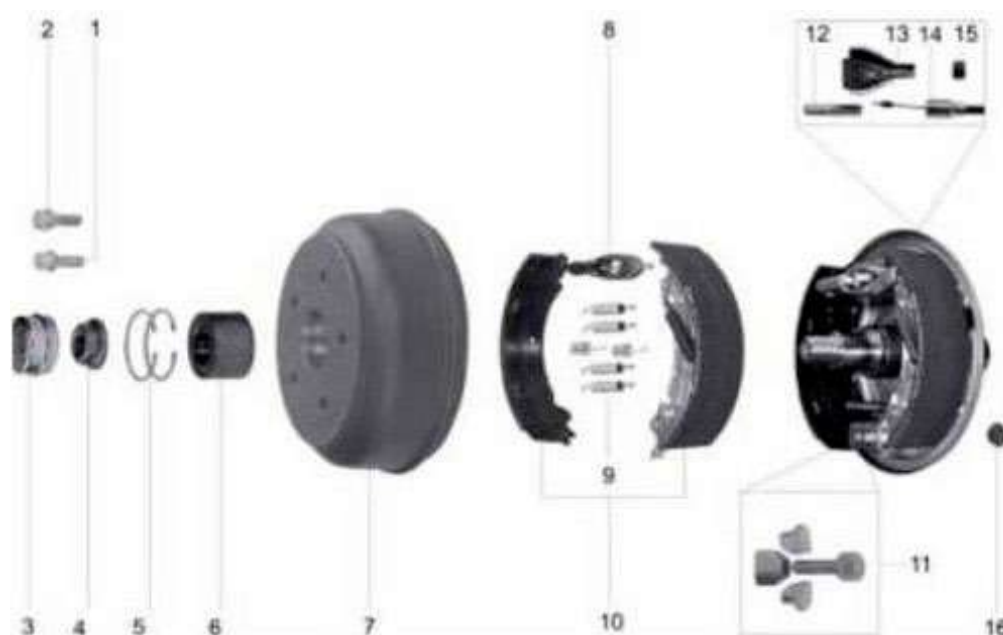

KNOTT 25-2025

FUNKSJON

Betegnelse	Pos	Artikkel.Nr.
Knott navkapsel Ø52	3	47117
Knott låsemutter akseltapp	4	407963.001
Knott trommel 250x40 112x5 M/Lager 39/72/37	7	28748C02
Knott kompaktlager 39x72x37	6	47306V
Knott segring 64x2	5	D472.005
Knott ekspander 250x40/200x50	8	45309
Knott bremseskosett 250x40	10	402677.001
Knott justering for 250x40	11	100721
Knott plugg	12	45207
Knott lokk for br.wire	13	36341
Knott plugg	16	44559.10